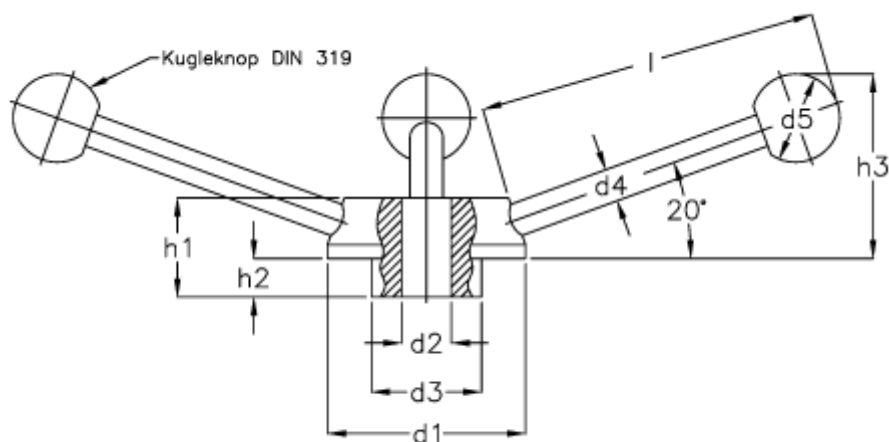

Varenummer: 20472238
Beskrivelse: E+G Håndhjul
GN 213-60-B 15

Mål

$d1 = 60$
 $d2 = B 15$
 $d3 = 32$
 $d4 = 10$
 $d5 = 25$
 $H1 = 30$
 $H2 = 11$
 $l = 96$